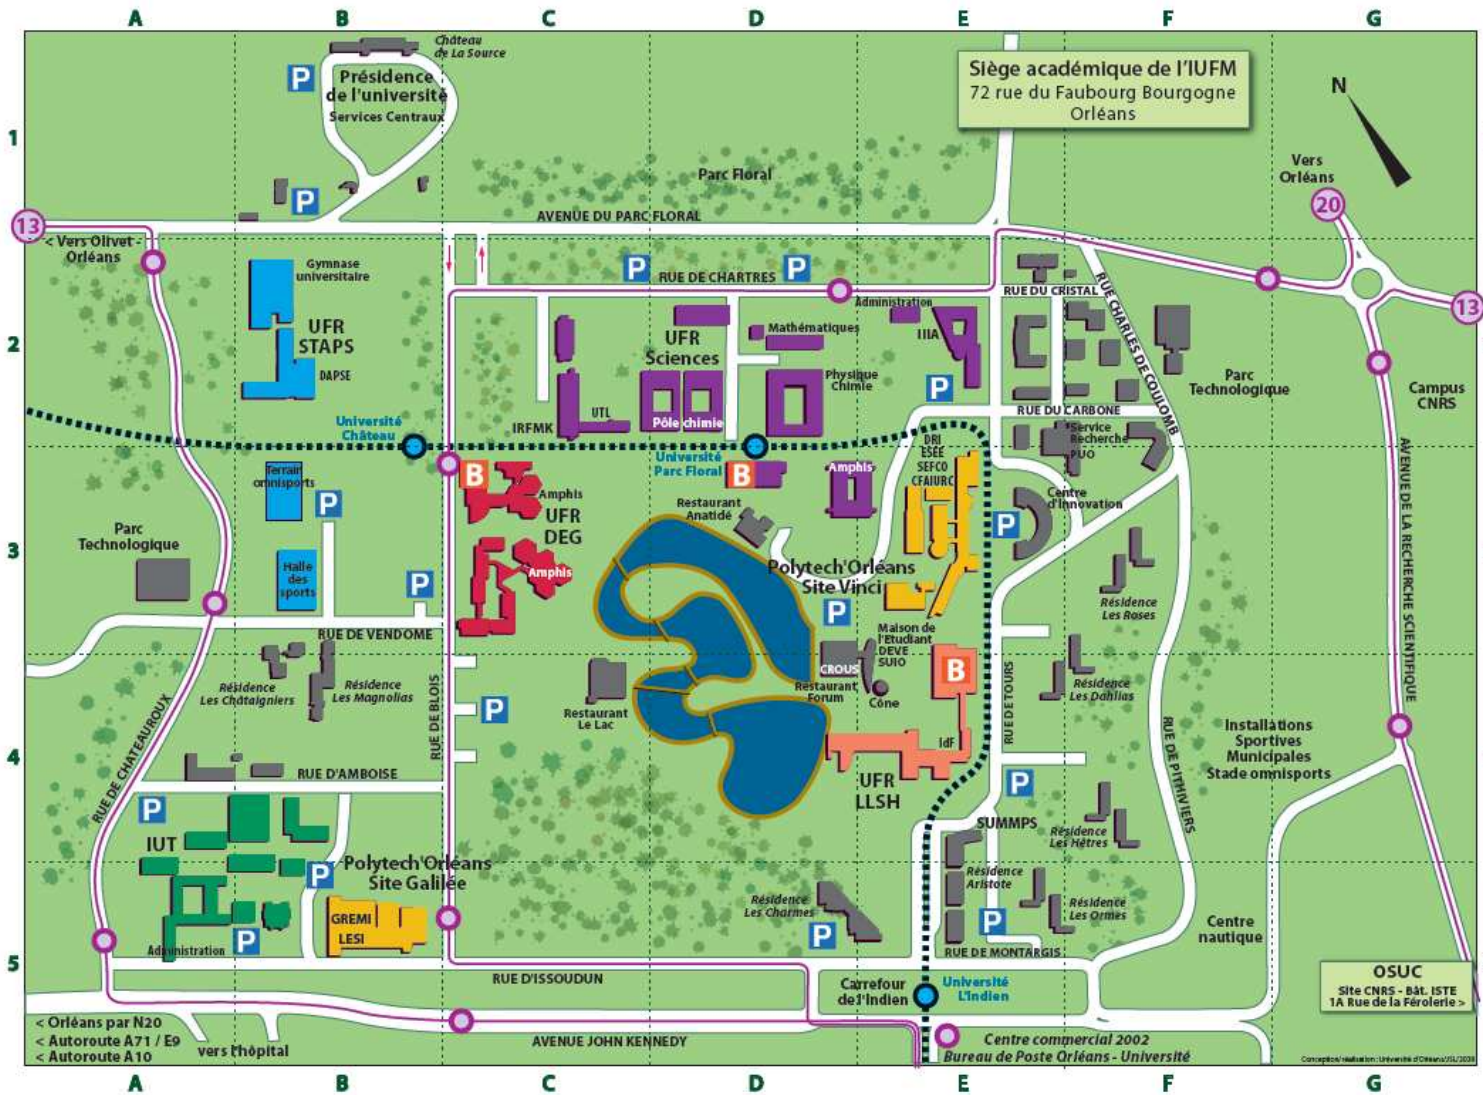

LEGENDE

- Ligne de bus
- Arrêt de bus
- Ligne de tram
- Arrêt de tram
- Bibliothèque universitaire
- Parking public
- UFR Droit Economie Gestion
- UFR Lettres Langues Sciences Humaines
- UFR Sciences
- UFR STAPS
- Polytech'Orléans
- IUT d'Orléans
- Bâtiments centraux et autres

Maison de l'Etudiant - Direction des Etudes et de la Vie Etudiante (DEVE) Service central de scolarité Service vie associative et citoyenneté étudiante Service culturel Passerelle Handicap Observatoire de la Vie Etudiante - Service Universitaire d'Information et d'Orientation (SUIO)	E4
CROUS Bourses, logements, aides sociales, vie de l'étudiant	D4
Service Recherche	F2
Direction des Relations Internationales	E3
Espace Stage Emploi Entreprise	E3
Centre de Formation des Apprentis	E3
Service de Formation Continue et d'Apprentissage	E3
Département des Activités Physiques et d'Expression	B2

Plan du campus universitaire d'Orléans