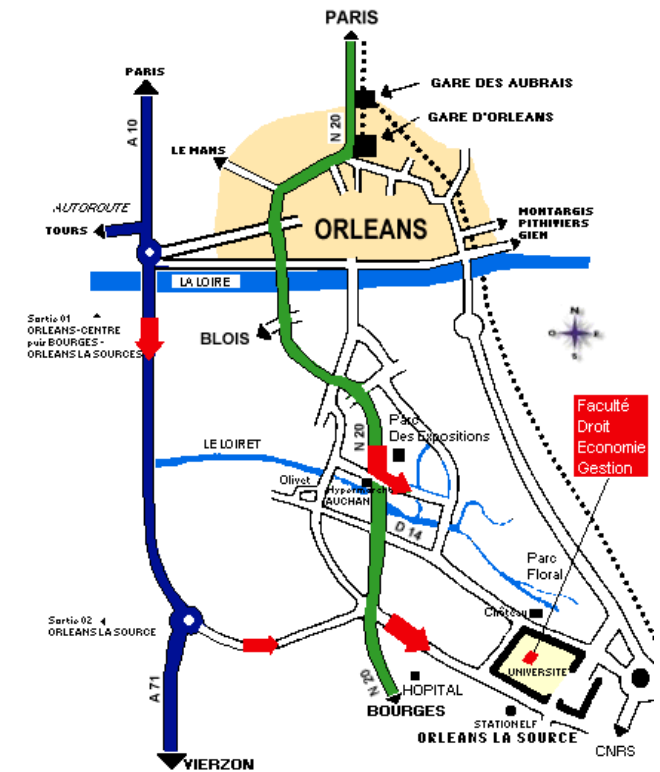

GOUVERNANCE ASSOCIATIVE : UNE DYNAMIQUE DEMOCRATIQUE 29 janvier 2011

Faculté de Droit d'Orléans, Amphithéâtre Erasme, rue de Blois

PLAN D'ACCES

REJOINDRE LE LIEU DE LA CONFERENCE DEBAT

TRAIN

Arrivée gare d'Orléans, ensuite prendre le tram comme indiqué ci-dessous

TRAMWAY

Prendre le tramway direction « Orléans la Source-Hôpital », descendre à l'arrêt « Université-Château »

BUS

- Ligne 13, descendre à l'arrêt « Résidence des Châtaigniers »
- Ligne 20, descendre à l'arrêt « Université-Château »

AUTOROUTE

Prendre la sortie Orléans Sud

VOITURE

- Par la N20, prendre la sortie Zone d'activité des Aulnaies et suivre la direction Université d'Orléans. Prendre la rue de Châteauroux sur la gauche puis la rue de Vendôme sur la droite (cf. plan du campus page suivante)
- Par le pont Thinat, suivre l'avenue Gaston Galloux jusqu'au rond-point au niveau du Parc Floral. Prendre sur la droite l'avenue du Parc Floral, puis la rue de Blois sur votre gauche, juste avant d'arriver devant le Château de La Source.

NB : UN FLECHAGE SERA MIS EN PLACE POUR FACILITER L'ACCES